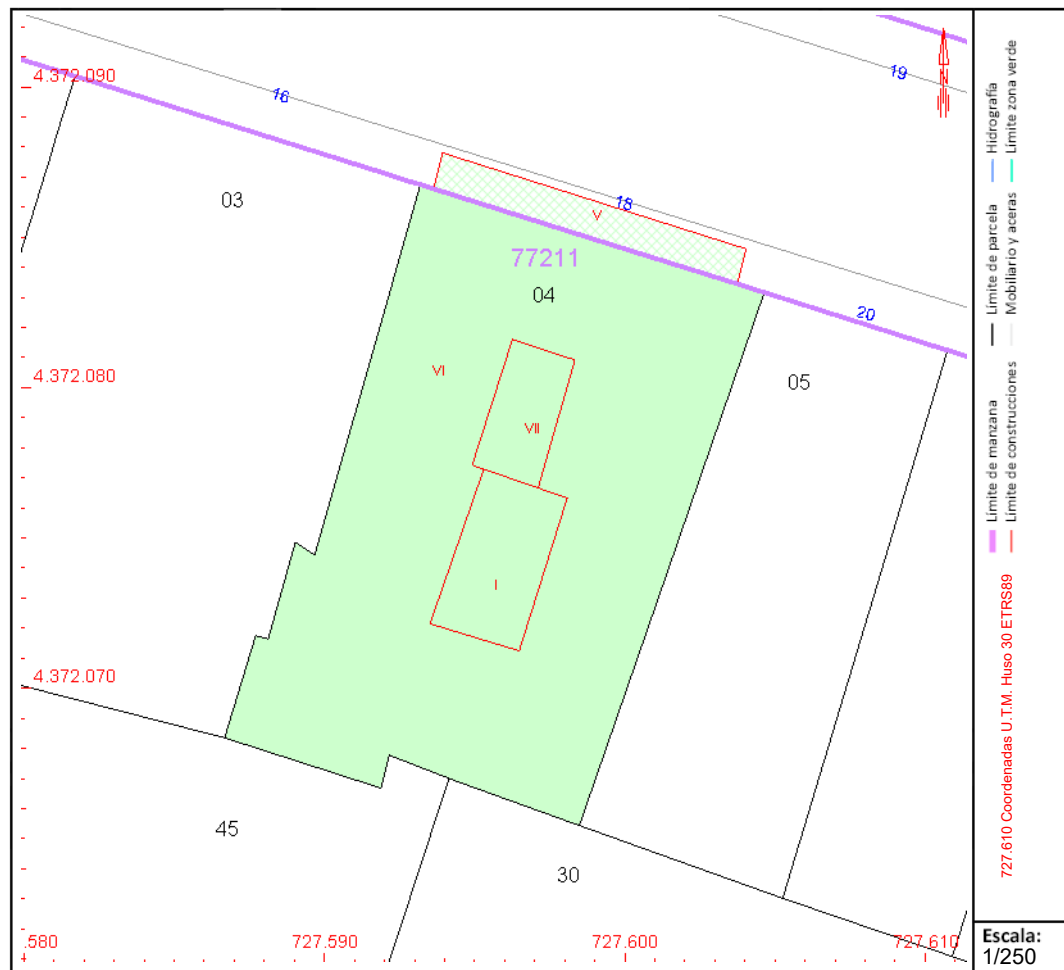

### Localización:

CL ARTES Y OFICIOS 18 Es:1 PI:B0 Pt:DR  
46021 VALENCIA [VALENCIA]

**Clase:** URBANO

**Uso principal:** Comercial

**Superficie construida:** 111 m2

**Año construcción:** 1966

### Construcción

Destino	Escalera / Planta / Puerta	Superficie m <sup>2</sup>
COMERCIO	/00/DR	104
Elementos comunes		7

## PARCELA

**Superficie gráfica:** 221 m2

**Participación del inmueble:** 9,00 %

**Tipo:** Parcela con varios inmuebles [division horizontal]

Este documento no es una certificación catastral, pero sus datos pueden ser verificados a través del "Acceso a datos catastrales no protegidos de la SEC"