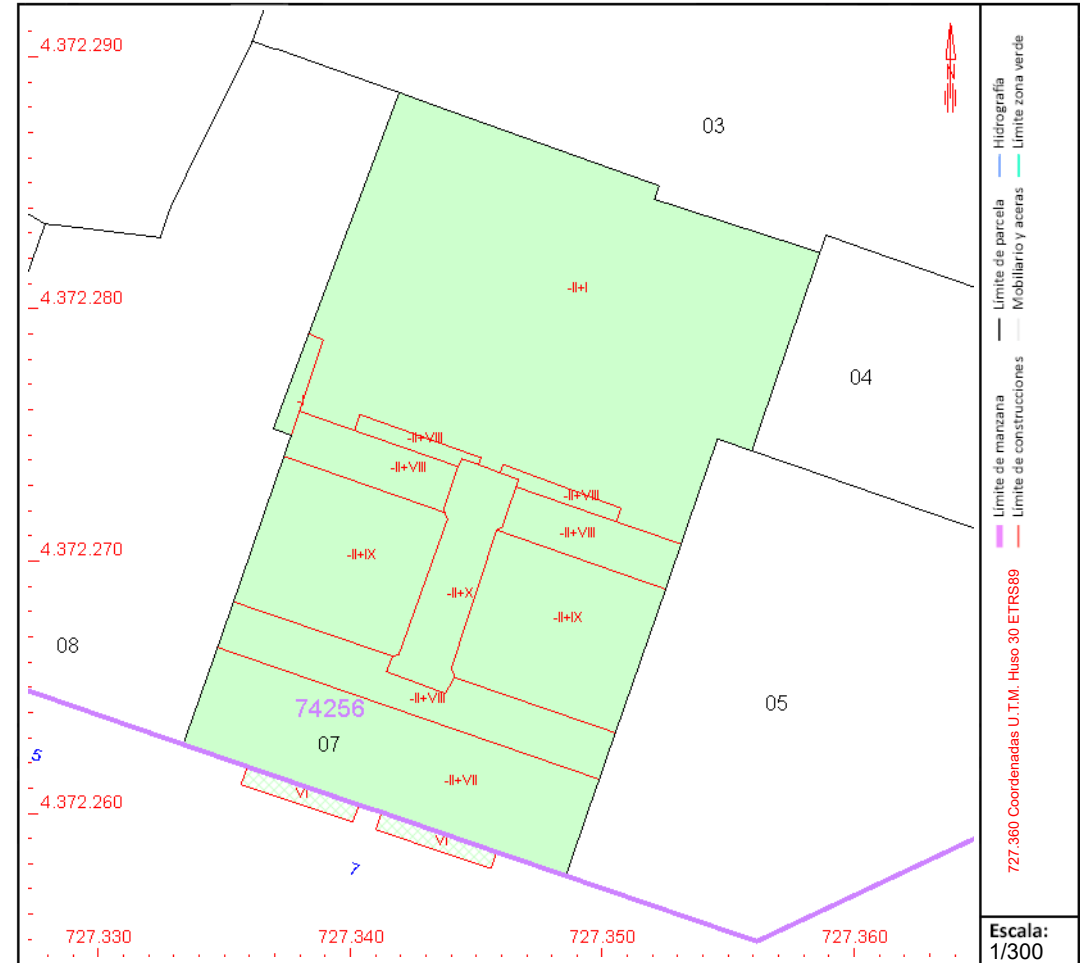

### Localización:

CL VICENTE SANCHO TELLO 7 Pt:07 Pt:14  
46021 VALENCIA [VALENCIA]

**Clase:** URBANO

**Uso principal:** Residencial

**Superficie construida:** 116 m2

**Año construcción:** 1995

### Construcción

Destino	Escalera / Planta / Puerta	Superficie m <sup>2</sup>
VIVIENDA	/07/14	71
VIVIENDA	/08/00	38
Elementos comunes		7

## PARCELA

**Superficie gráfica:** 451 m2

**Participación del inmueble:** 4,084600 %

**Tipo:** Parcela con varios inmuebles [division horizontal]

Este documento no es una certificación catastral, pero sus datos pueden ser verificados a través del "Acceso a datos catastrales no protegidos de la SEC"