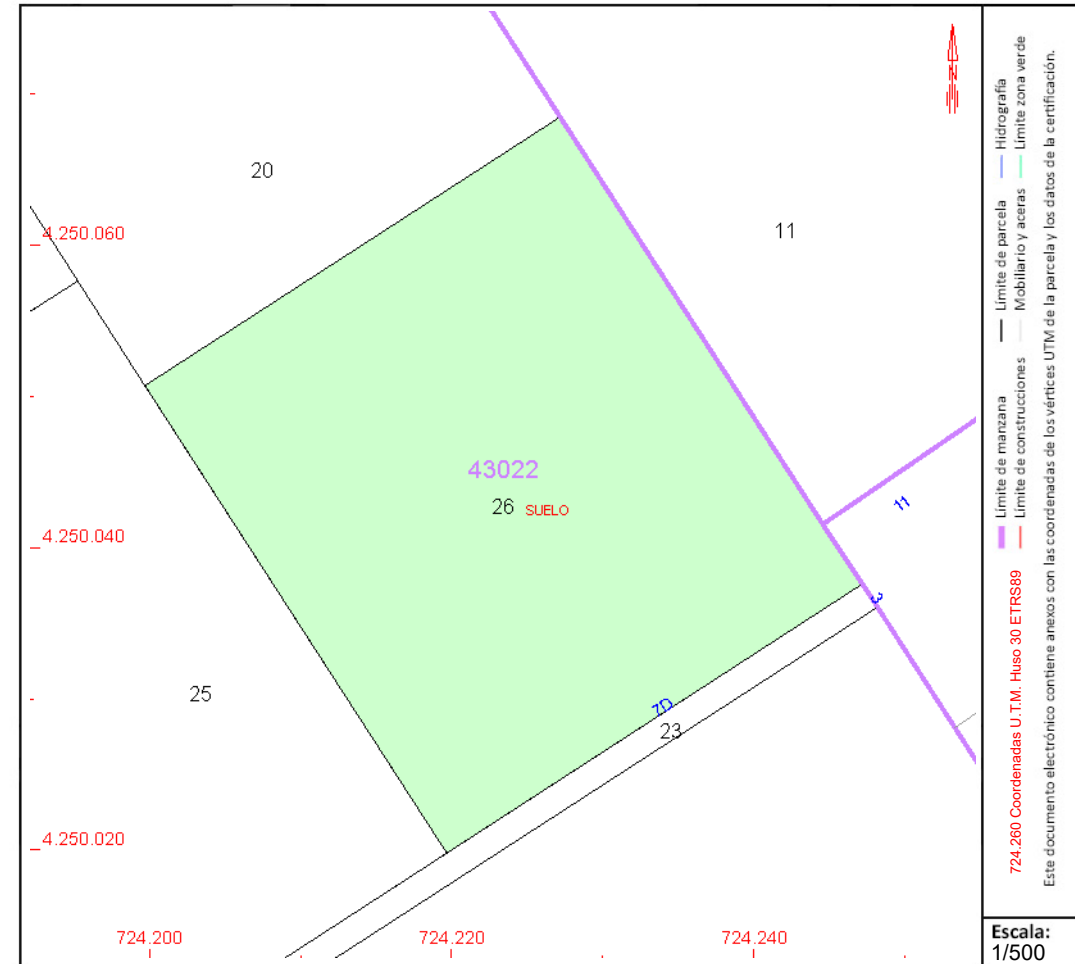

DATOS DESCRIPTIVOS DEL INMUEBLE

Localización:

CL HISPANIA 7[D] Suelo SEGREGADA DE FINCA 20
03540 ALICANTE/ALACANT [ALICANTE]

Clase: URBANO

Uso principal: Suelo sin edif.

Superficie construida:

Año construcción:

PARCELA

Superficie gráfica: 1.200 m2

Participación del inmueble: 100,00 %

Tipo:

Este documento no es una certificación catastral, pero sus datos pueden ser verificados a través del "Acceso a datos catastrales no protegidos de la SEC"